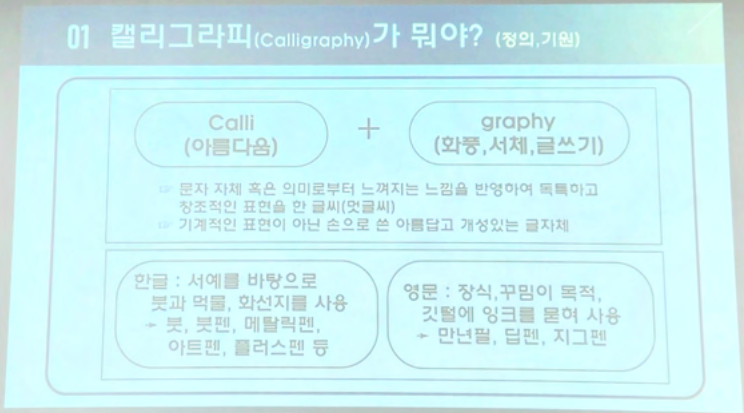

- 현 힐링로드 대표
- 현 롯데백화점 제이액터스 힐링모델워킹 강사
- 전 경북과학대학 패션 & 모델과 겸임

컴퓨터 첫 걸음반 신규

매주 수 19:00 - 21:00 | 4강의실 | 12회

컴퓨터 문서작성 능력을 기르기 위한 강좌입니다. 한글, 엑셀, 파워포인트를 처음 시작하는 분께 추천합니다.

수강료 | 150,000원

준비물 노트북

강사 **윤명희**

- 대구 동구 우방 아이유셀 엑셀 출강
- 대구 동구 청소년문화의집 ITQ자격증반 출강 중
- 대구 수성구 청소년문화의집 ITQ자격증반 출강 중