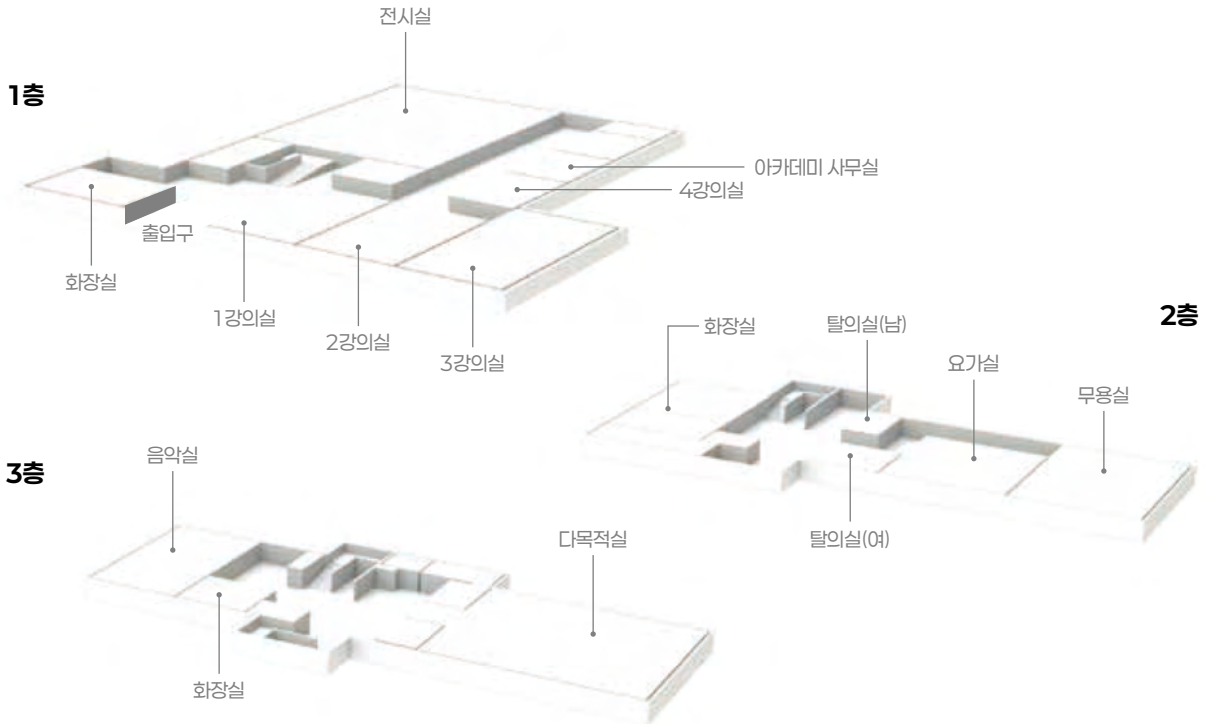

이용 안내

학기마다 수업은 몇 회 진행되나요?

주 1회 수업은 12회, 주 2회 수업은 24회로 고정되어 있으며, 학기마다 공휴일로 인해 변동이 있을 수 있습니다.

제가 신청한 수업이 폐강될 수도 있나요?

수강신청 인원이 정원의 50% 미달 시 폐강될 수 있습니다.

회원 모집은 선착순인가요?

네, 그렇습니다. 모집인원이 마감되는 경우 아카데미 사무실을 통해 대기자 신청을 하시면 됩니다.

수강신청했는데 전액 환불되나요?

강의 시작일 전까지 환불신청 했다면 100% 환불 가능합니다. 만약 수업 듣는 도중에 환불 신청을 했다면 신청일자를 기점으로 남은 수업만큼 일할 계산하여 환불해드립니다. 그러나 수업일수의 3분의 2가 지나간 경우 환불이 어려우니 이 점 유의하시기 바랍니다.

수업에 필요한 재료비와 교재비는 어디로 지불하나요?

강사님께 납부하시면 됩니다.

환불 신청은 꼭 사무실로 가서 해야 하나요?

네, 사무실로 내방하셔서 환불신청서를 작성해 주셔야 합니다.

중간 접수로 수강신청할 경우 수강료는 어떻게 계산되나요?

수강 신청한 날짜를 기점으로 남은 수업 횟수만큼 수강료를 일할 계산합니다.

아카데미 안내도